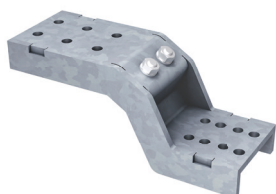

Preis EUR

Preis EUR

**SwissBlock®-Adapter
(leicht)**

72,95 €

inkl. 19% MwSt.